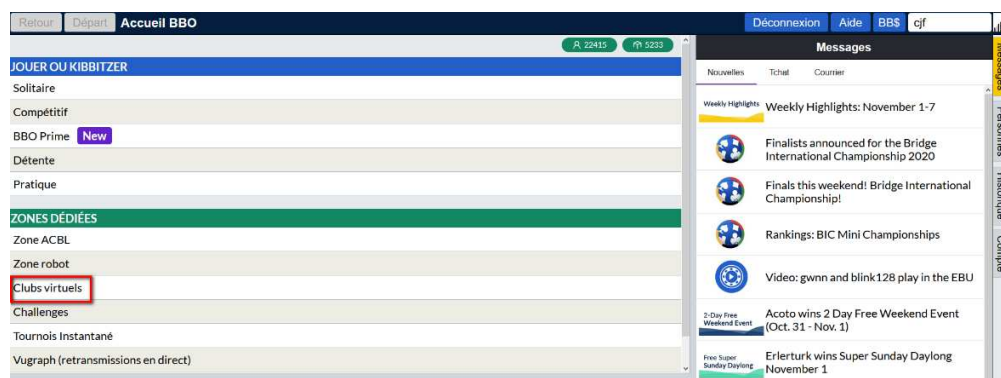

Quand débutent les inscriptions à un tournoi ?

Deux heures avant son début.

Où trouver la liste des tournois de club et s'inscrire ?

Après vous être connecté à BBO, cliquez sur « Clubs virtuels »

Puis sur FFB Virtuels Clubs